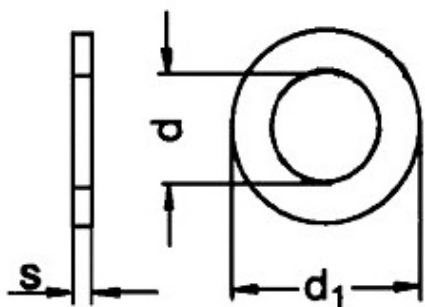

## PRODUCT SHEET

**Description:**

Washer, DIN 125-A2, Stainless Steel, 2mm, ID 10,5mm, OD 20mm

**Item number:**

12.13.302-0

Units	Box	Carton	HS Code	Barcode
Pcs.	1	500	7318220091	
				5704866462785

d	10,5
	M 10
d1	20
s	2